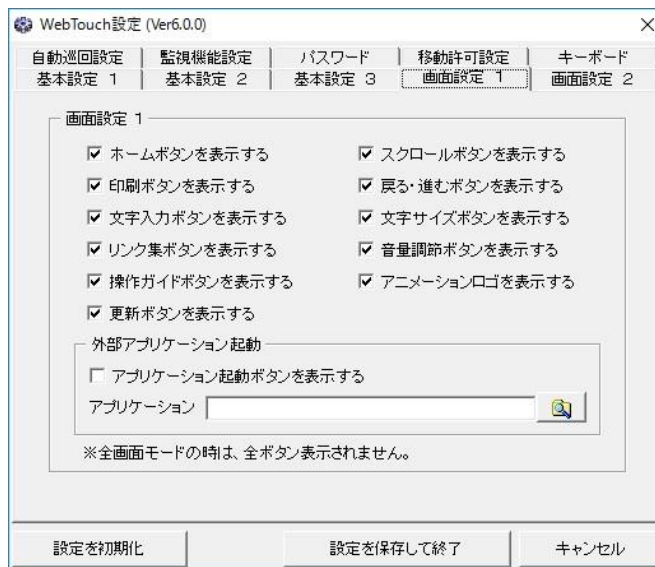

- ・ キーボードは縦型、横型それぞれ ひらがな、カタカナ、アルファベットの3種類用意しました。
- ・ タッチしやすい大きなキーボードです。
- ・ 簡易設定でタッチしたキーボードのキーを大きく表示させることができます。触りたくなるキーボードです。

◆ **限られたホームページのみアクセスを可能とします**

簡易設定で移動可能URLを指定することにより、特定のホームページのみへの移動を可能とします。

◆ **自動でシャットダウンさせることができます**

シャットダウンする時刻を設定することにより、自動的にシャットダウンを可能とします。

◆ **カスタマイズが可能です**

簡易設定機能をご用意しましたので、カスタマイズがとても楽になりました。

Web Touchの主な機能

■誰にでもやさしい入力キーボード

キーボードの配置はABC順、50音順に並んでいますので、どなたにもやさしく入力できます。
また、英数入力、ひらがな入力、カタカナ入力の切り換えも容易で、漢字変換もとても簡単です。

■カスタマイズがとても簡単

簡易設定画面を用意しましたので、カスタマイズがとても簡単にできます。

- 終了、システム再起動、システムシャットダウンのパスワード設定
- タイムアウト時間の設定（一定時間操作がなかったとき、スタートページに戻ります）
- 各種ボタンの表示／非表示の設定
- スタートアップページ、トップページ、操作ガイドページのアドレス設定
- 自動シャットダウン時刻の設定
- 自動巡回ホームページのアドレス設定