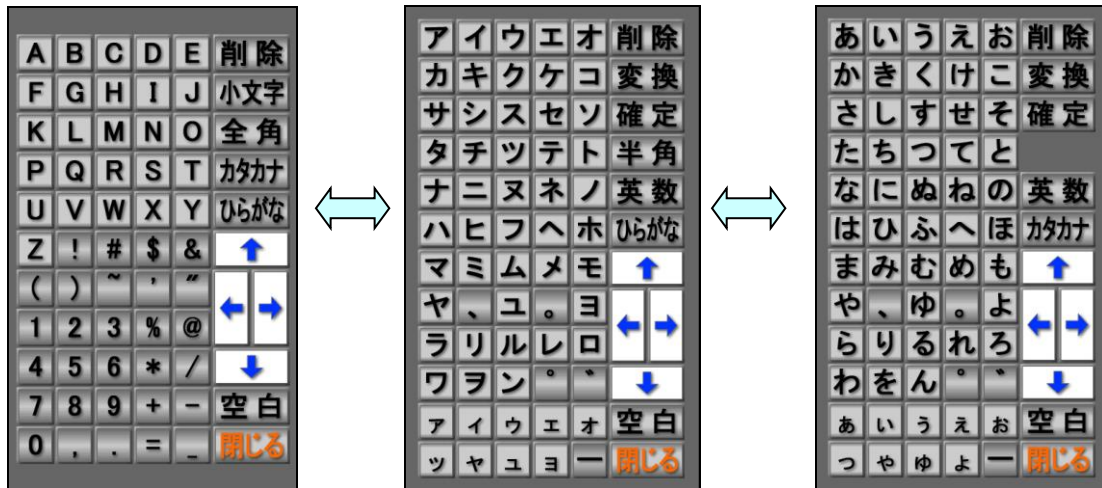

WebTouchの機能

- 印刷機能
コンテンツ側からプリンタの制御が可能です。
- 文字入力支援機能
キーボードなしで文字入力が行えます。
- ブラウジング機能
簡単な操作でインターネットを楽しめます。

印刷機能 サンプル 文字入力機能 インターネット

タッチパネル用WWWブラウザ
WebTouch
Ver.6

◆ **Web Touchはタッチパネル専用のWWWブラウザソフトです**

テキスト入力域をタッチするとキーボードは自動的にタッチパネル上に現れますので外付けのキーボードは不要です。

- ・ キーボードは縦型、横型それぞれ ひらがな、カタカナ、アルファベットの3種類用意しました。
- ・ タッチしやすい大きなキーボードです。
- ・ 簡易設定でタッチしたキーボードのキーを大きく表示させることができます。触りたくなるキーボードです。

◆ **限られたホームページのみアクセスを可能とします**

簡易設定で移動可能URLを指定することにより、特定のホームページのみへの移動を可能とします。

◆ **自動でシャットダウンさせることができます**

シャットダウンする時刻を設定することにより、自動的にシャットダウンを可能とします。

◆ **カスタマイズが可能です**

簡易設定機能をご用意しましたので、カスタマイズがとても楽になりました。

Web Touchの主な機能

■誰にでもやさしい入力キーボード

キーボードの配置はABC順、50音順に並んでいますので、どなたにもやさしく入力できます。
また、英数入力、ひらがな入力、カタカナ入力の切り換えも容易で、漢字変換もとても簡単です。

■カスタマイズがとても簡単

簡易設定画面を用意しましたので、カスタマイズがとても簡単にできます。

- 終了、システム再起動、システムシャットダウンのパスワード設定
- タイムアウト時間の設定（一定時間操作がなかったとき、スタートページに戻ります）
- 各種ボタンの表示／非表示の設定
- スタートアップページ、トップページ、操作ガイドページのアドレス設定
- 自動シャットダウン時刻の設定
- 自動巡回ホームページのアドレス設定