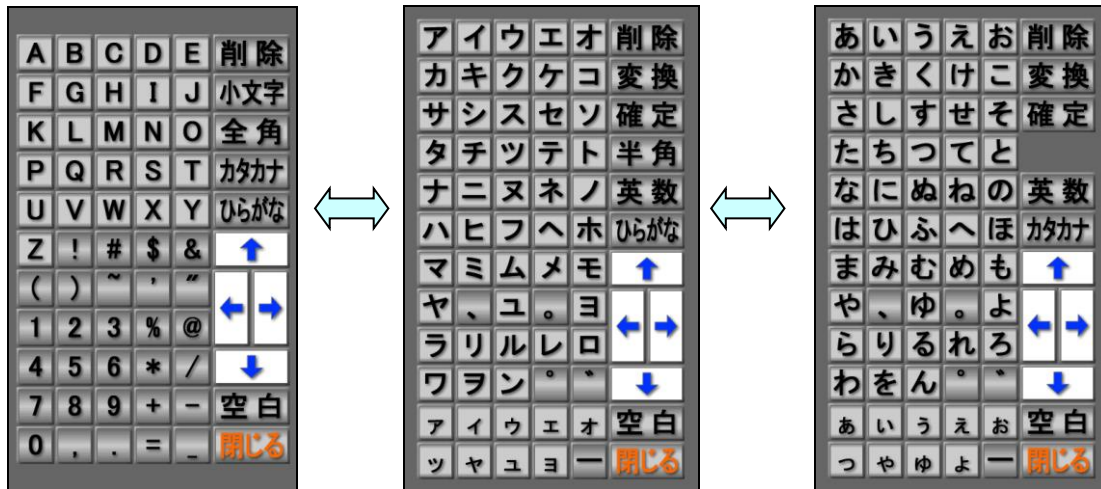

WebTouchの機能

- 印刷機能
コンテンツ側からプリンタの制御が可能です。
- 文字入力支援機能
キーボードなしで文字入力が行えます。
- ブラウジング機能
簡単な操作でインターネットを楽しめます。

印刷機能 サンプル 文字入力機能 インターネット

タッチパネル用WWWブラウザ
WebTouch
Ver.7

◆ Web Touchはタッチパネル専用のWWWブラウザソフトです

テキスト入力域をタッチするとキーボードは自動的にタッチパネル上に現れますので外付けのキーボードは不要です。

- ・ キーボードは縦型、横型それぞれ ひらがな、カタカナ、アルファベットの3種類用意しました。
- ・ タッチしやすい大きなキーボードです。
- ・ 簡易設定でタッチしたキーボードのキーを大きく表示させることができます。触りたくなるキーボードです。

◆ 限られたホームページのみアクセスを可能とします

簡易設定で移動可能URLを指定することにより、特定のホームページのみへの移動を可能とします。

◆ 自動でシャットダウンさせることができます

シャットダウンする時刻を設定することにより、自動的にシャットダウンを可能とします。

◆ カスタマイズが可能です

簡易設定機能をご用意しましたので、カスタマイズがとても楽になりました。

Web Touchの主な機能

■誰にでもやさしい入力キーボード

キーボードの配置はABC順、50音順に並んでいますので、どなたにもやさしく入力できます。
また、英数入力、ひらがな入力、カタカナ入力の切り換えも容易で、漢字変換もとても簡単です。

■カスタマイズがとても簡単

簡易設定画面を用意しましたので、カスタマイズがとても簡単にできます。

- 終了、システム再起動、システムシャットダウンのパスワード設定
- タイムアウト時間の設定 (一定時間操作がなかったとき、スタートページに戻ります)
- 各種ボタンの表示/非表示の設定
- スタートアップページ、トップページ、操作ガイドページのアドレス設定
- 自動シャットダウン時刻の設定
- 自動巡回ホームページのアドレス設定