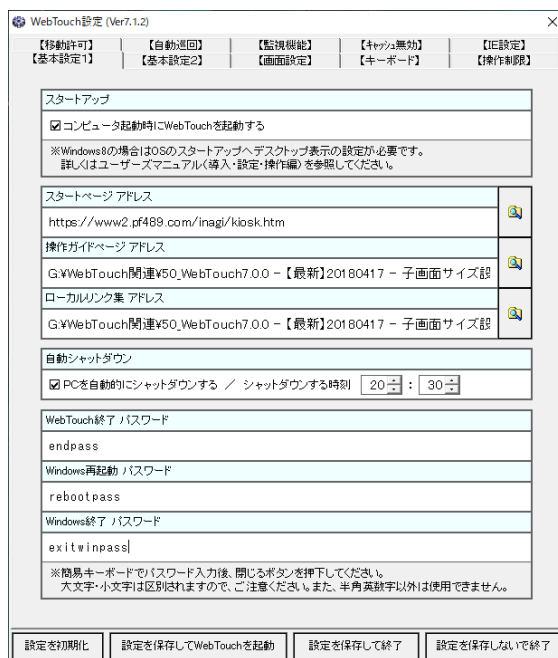

■カスタマイズがとても簡単

簡易設定画面を用意しましたので、カスタマイズがとても簡単にできます。

- 終了、システム再起動、システムシャットダウンのパスワード設定
- タイムアウト時間の設定 (一定時間操作がなかったとき、スタートページに戻ります)
- 各種ボタンの表示/非表示の設定
- スタートアップページ、トップページ、操作ガイドページのアドレス設定
- 自動シャットダウン時刻の設定
- 自動巡回ホームページのアドレス設定

動作環境

Windows 10 (32bit/64bit) Pro (Ver. 20H2 動作検証済み) + Internet Explorer 11.0
.NET Framework 3.5 が必要です
シングルタッチパネルをご使用ください (マルチタッチパネルは推奨しておりません)

価格 オープン

製造/販売元

〒141-0031 東京都品川区西五反田 3-9-15-402
TEL 03(5434)5050 FAX 03(5434)5052