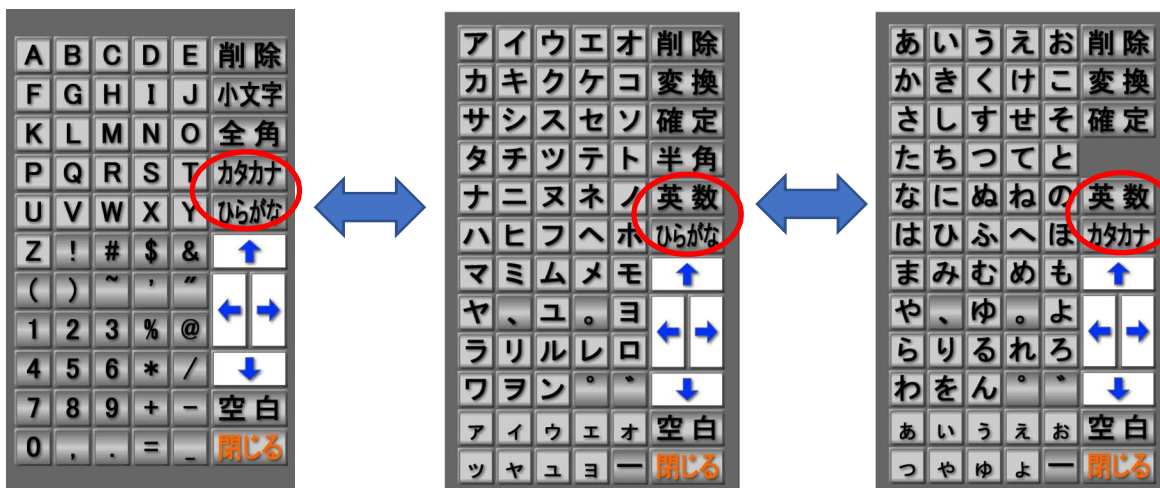

あ	い	う	え	お	削除
か	き	く	け	こ	変換
さ	し	す	せ	そ	確定
た	ち	つ	て	と	
な	に	ぬ	ね	の	英数
は	ひ	ふ	へ	ほ	か
ま	み	む	め	も	↑
や	、	ゆ	。	よ	←
ら	り	る	れ	ろ	→
わ	を	ん	。	、	↓
あ	い	う	え	お	空白
っ	ゃ	ゅ	ょ	ー	閉じる

Ver. 6.2

『Web Touch』・・・

- WebTouch はタッチパネル専用のインターネットブラウザソフトです。

タッチパネルで簡単操作・タッチしやすい大きなボタン・誰にでも優しい入力機能。
タッチパネルディスプレイと PC を組み合わせることで、WEB 端末の構築が簡単。

- 各地公共施設、自治体様を中心として、多くのお客様から高い信頼とご支持を頂いています。

主な機能

- 画面カスタマイズが簡単設定
 ※簡易設定画面から、簡単に設定
 できます。
 - ・表示される標準フォントのサイズ変更
 - ・ボタンの表示位置変更（上 または 右）
 - ・キーボードパネルの縦型・横型選択が可能
 - ・背景画像やボタンイメージの変更が可能
 - ・自動巡回ホームページのアドレス設定 等々

- 自動起動/切断
 - ・コンピュータ起動時、WebTouch を自動起動
 することができます。
 - また、指定された時刻に自動で
 シャットダウンができます。

- ホーム画面への復帰
 - ・ブラウザ操作が一定時間行われなかった
 場合、スタートページに戻ります。

- 簡易 URL フィルタ
 - ・移動可能 URL を指定することで、特定のホームページへのみ移動が可能です。

- 誰にでも優しい入力キーボード
 - ・タッチしやすい大きなボタンのため、入力が容易です。
 - ・キーボード配列が ABC 順、50 音順に並んでいるため、文字を探すのに容易です。
 - ・英数入力・ひらがな入力・カタカナ入力の切り換えが容易で漢字変換も簡単に行えます。